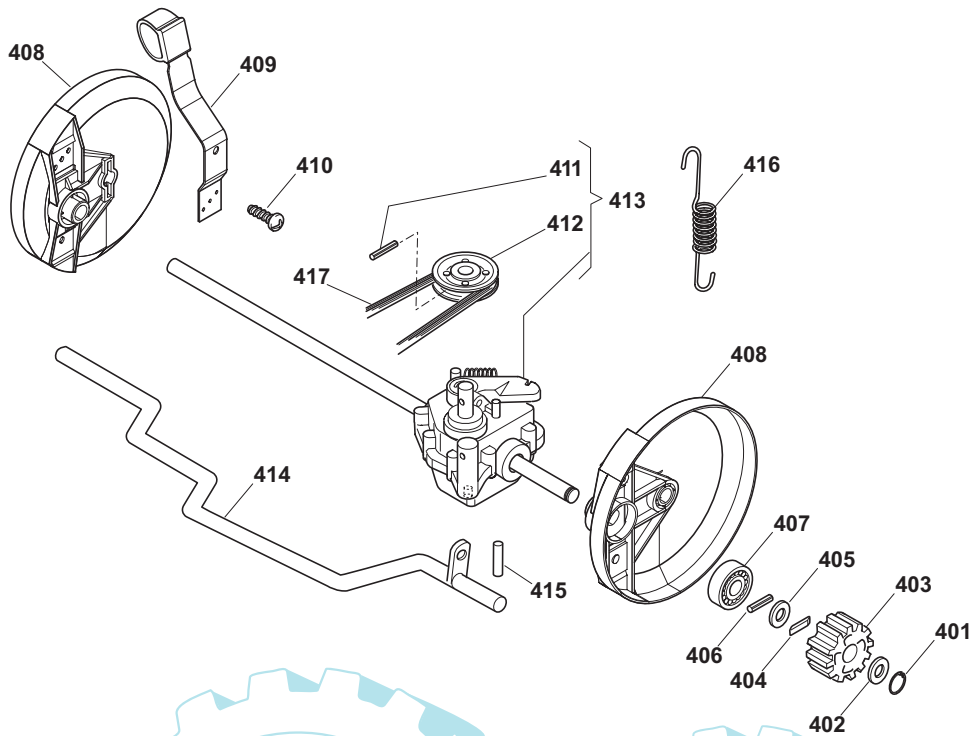

B126

Ausgabe Issue 2007- 1		Bild Nr Picture No B126		CMI 46 BA CHASSIE HOLM		CMI 46 BA CHASSIS HANDLE		Seite Page 14	
Pos. Fig.	Anzahl/Quantity				Artikel Nr. Part No	Bezeichnung	Description	Satz Kit	Anmerkung Notes
1	1				22108271/0	Leitblech- vordere	Conveyor- front		
2	6				12728686/0	Schraube	Screw		
5	1				22108272/2	Leitblech- hintere	Conveyor- rear		
6	4				22131750/0	Mutter	Nut		
7	2				12728686/0	Schraube	Screw		
8	1				22785136/1	Halter	Support		
9	1				22517858/0	Achse	Shaft		
10	1				22450431/0	Feder	Spring		
11	1				22600099/0	Klappe	Flap		
12	2/1				12793701/0	Schraube	Screw		
13	2/1				12293201/0	Mutter	Nut		
17	1				12691115/0	Schraube	Screw		
18	1				12540060/0	Scheibe	Washer		
19	1				12293200/0	Mutter	Nut		
20	1				22671651/0	Scheibe	Washer		
21	1				22060212/0	Riemenschutz	Belt protection		
22	1				25670011/0	Scheibe	Washer		
23	1				12155000/0	Mutter	Nut		
24	2				12728686/0	Schraube	Screw		
25	4				12760605/0	Schraube	Screw		
26	4				12521350/0	Scheibe	Washer		
27	1				81006570/0	Holm- Unterteil	Handle- lower		
28	1				81003801/1	Seilhalter	Rope holder		
29	2				22680006/1	Scheibe	Washer		
30	2				22399804/0	Schließrad	Locking knob		
31	2				12293200/0	Mutter	Nut		
32	1				12819201/0	Schraube	Screw		
33	1				81008648/1	Schraubensatz	Screw set		
34	1				22140226/0	Mulching Deflektor	Mulch plug		
91	1				81006577/0	Holm- Oberteil	Handle- upper		
92	1				12674700/0	Schraube	Screw		
93	1				81000612/0	Motorbremsdraht	Engine brake cable		
94	1				12521330/0	Scheibe	Washer		
95	1				12292100/0	Mutter	Nut		
96	1				12645710/0	Stift	Pin		
97	1				22321700/0	Griff	Control handle		
99	1				81000654/0	Kupplungsdraht	Clutch cable		
100	1				18564520/1	Kabeldurchgang	Fairlead		
101	1				12769616/0	Schraube	Screw		
102	1				22806521/0	Klemme	Clamp		
103	1				12292100/0	Mutter	Nut		
104	1				22321701/0	Griff	Control handle		
105	1				12645710/0	Stift	Pin		
251	1				81002532/0	Chassie- grün	Chassis- green		
501	1				1111- 9744- 01	Nabe m. Scheibe	Hub w. pulley		
502	1				1111- 9740- 01	Messer	Blade		
503	1				22160400/0	Scheibe	Elastic washer		
504	1				12523080/0	Scheibe	Washer		
505	1				12735698/0	Schraube	Screw		
506	1				12139100/0	Keil	Key		
601	1				22486122/0	Oberteil- Grassfänger	Grassbox- upper		
602	1				22486128/0	Unterteil- Grassfänger	Grassbox- lower		
603	2				12728686/0	Schraube	Screw		