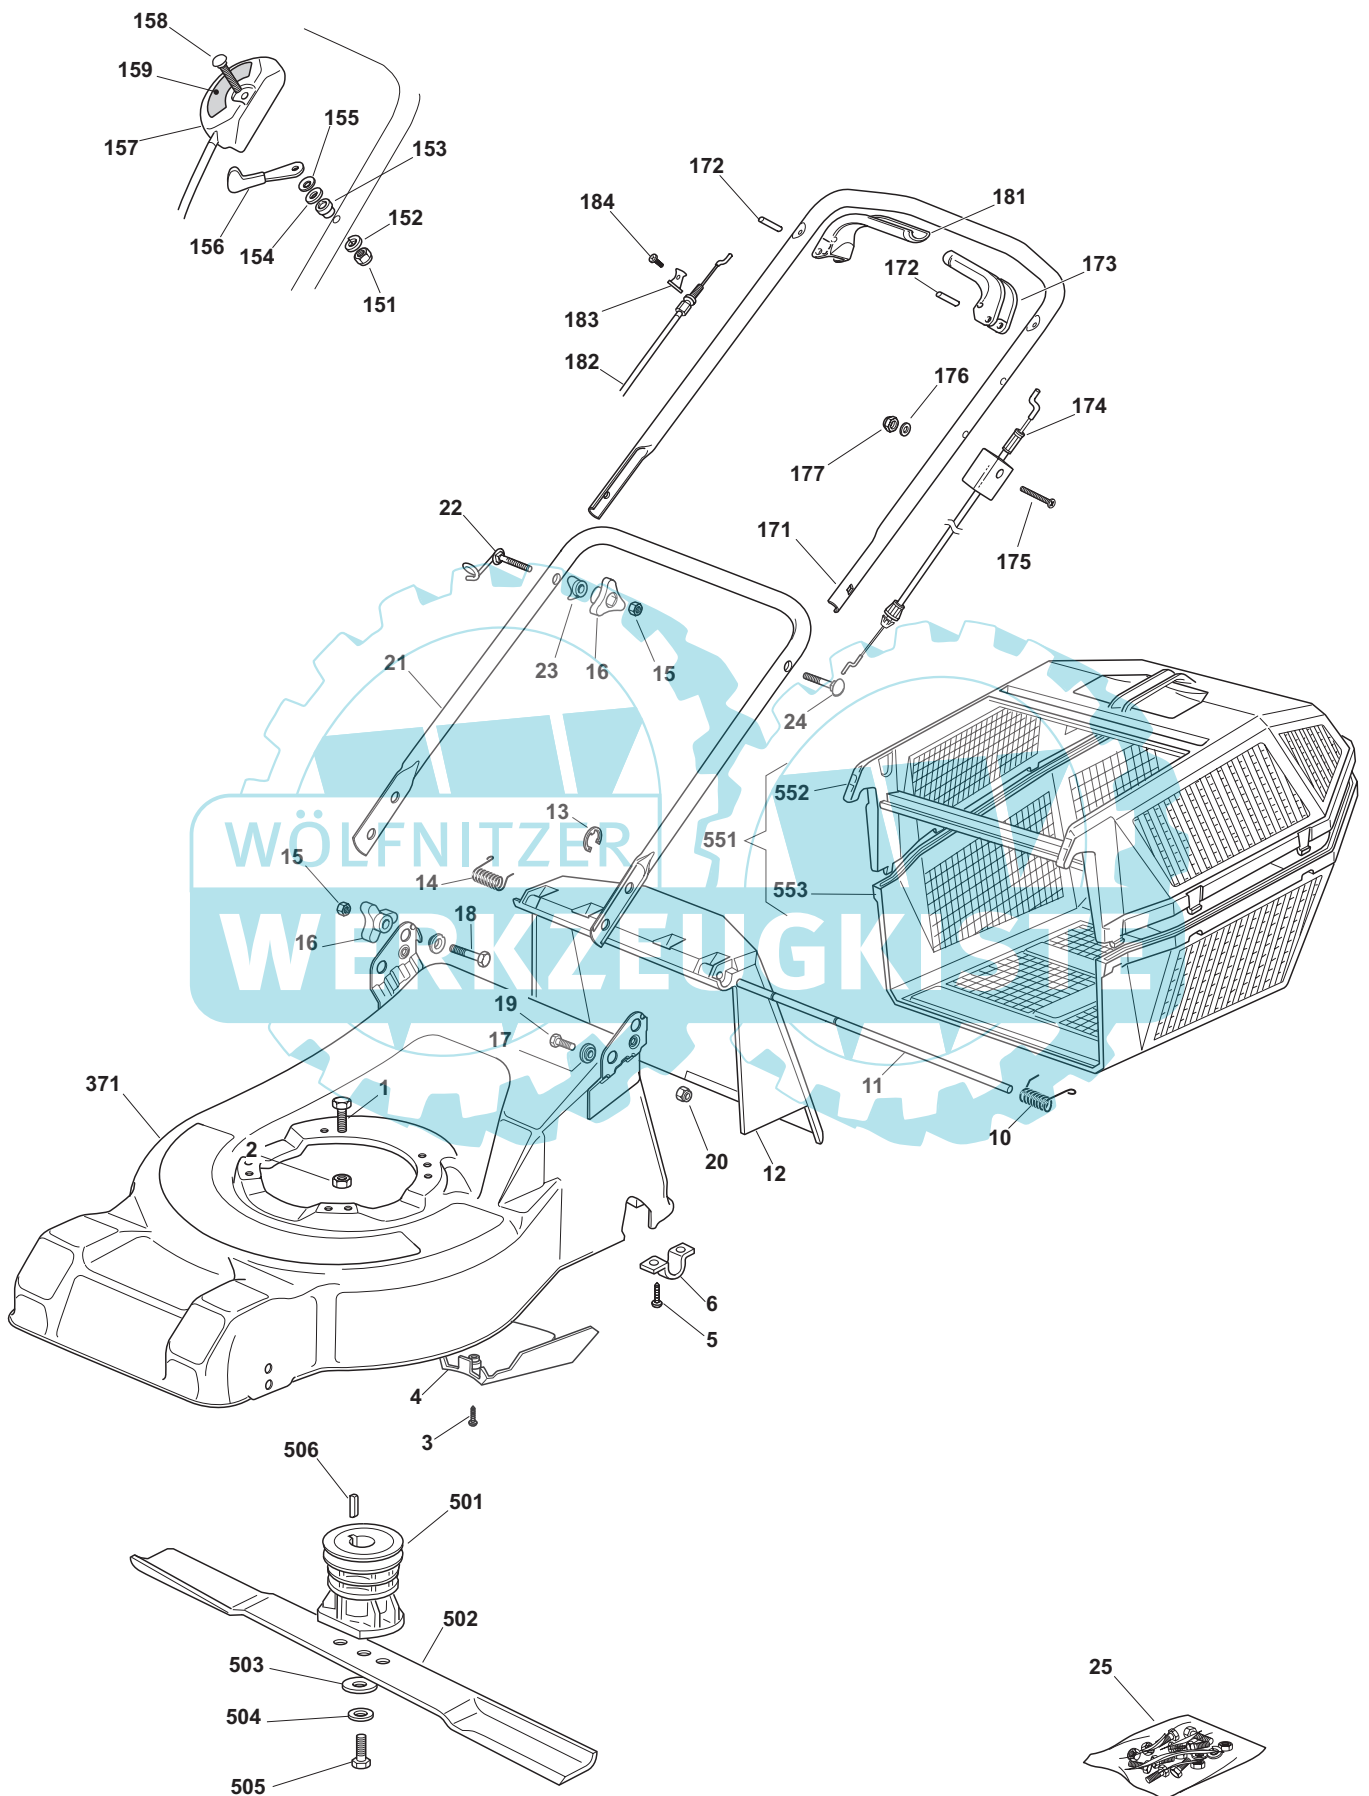

B097A

Ausgabe Issue		Bild Nr Picture No		CMI 46 BA CHASSIE HOLM		CMI 46 BA CHASSIS HANDLE		Seite Page	
2007- 1		B097A						18	
Pos. Fig.	Anzahl/Quantity				Artikel Nr. Part No	Bezeichnung	Description	Satz Kit	Anmerkung Notes
1	0/1				12691800/0	Schraube	Screw		
1	3/2				12793701/0	Schraube	Screw		
2	0/1				12155000/0	Mutter	Nut		
2	3/2				12293201/0	Mutter	Nut		
3	1				12727791/0	Schraube	Screw		
4	1				22060145/0	Riemenschutz	Belt protection		
5	4				12731350/0	Schraube	Screw		
6	2				22545152/0	Platte	Plate		
10	1				22450420/1	Feder- links	Spring- LH		
11	1				22517906/1	Achse	Pivot shaft		
12	1				22600028/4	Prallblech	Stone guard		
13	1				12000930/0	Sprengring	Snap ring		
14	1				22450410/1	Feder- rechts	Spring- RH		
15	4				12293200/0	Mutter	Nut		
16	4				22399900/0	Schloßrad	Locking knob		
17	4				22041955/0	Buchse	Bush		
18	2				12793700/0	Schraube	Screw		
19	2				12792610/0	Schraube	Screw		
20	2				12155000/0	Mutter	Nut		
21	1				81006512/0	Holm- Unterteil	Handle- lower		
22	1				81003801/1	Seilhalter	Rope holder		
23	2				22680006/1	Scheibe	Washer		
24	1				12819201/0	Schraube	Screw		
25	1				81008614/3	Schraubensatz	Screw set		
151	1				12291000/0	Mutter	Nut		
152	1				12581500/0	Schloßscheibe	Washer		
153	1				22171005/0	Distanz	Spacer		
154	1				12521360/0	Scheibe	Washer		
155	1				12508100/0	Schloßscheibe	Washer		
156	1				81007220/0	Gashebel	Throttle lever		
157	1				81007080/0	Gasdraht	Throttle cable		
158	1				12815000/0	Schraube	Screw		
159	1				14356702/0	Aufkleber	Label		
171	1				81006547/1	Holm- Oberteil	Handle- upper		
172	2				12645710/0	Stift	Pin		
173	1				22321700/0	Griff	Control handle		
174	1				81000715/1	Motorbremsdraht	Engine brake cable		
175	1				12674700/0	Schraube	Screw		
176	1				12521330/0	Scheibe	Washer		
177	1				12292100/0	Mutter	Nut		
181	1				22321701/0	Griff	Control handle		
182	1				81000675/0	Kupplungsdraht	Clutch handle		
183	1				22806617/0	Halter	Support		
184	1				12728520/0	Schraube	Screw		
371	1				81221626/1	Chassie- grün	Chassis- green		
501	1				1111- 9744- 01	Nabe m. Scheibe	Hub w. pulley		
502	1				1111- 9740- 01	Messer	Blade		
503	1				22160400/0	Scheibe	Elastic washer		
504	1				12523080/0	Scheibe	Washer		
505	1				12735698/0	Schraube	Screw		
506	1				12139100/0	Keil	Key		
551	1				98005000/1	Graskorb kpl.	Grassbox assy.		
552	1				22486076/0	• Graskorb- obere	• Grassbox- upper		
553	1				22486077/0	• Graskorb- untere	• Grassbox- lower		

Inkl 552 - 553