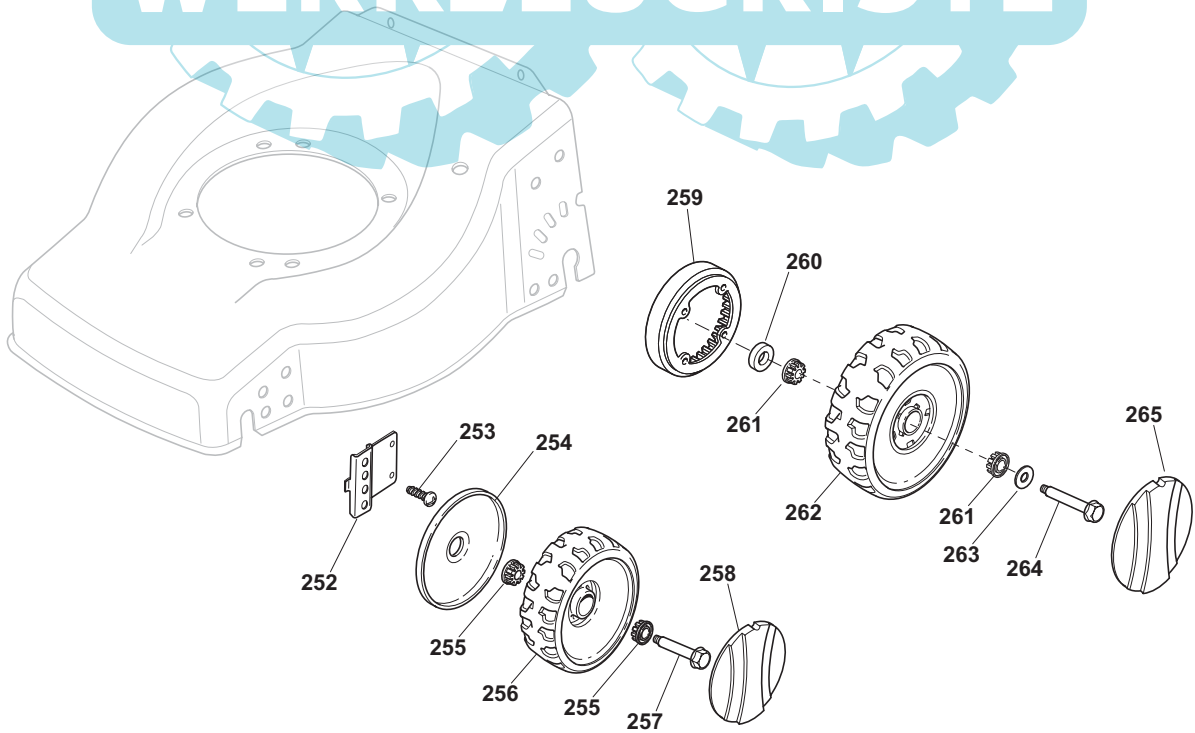

WÖLFNITZER WERKZEUGKISTE