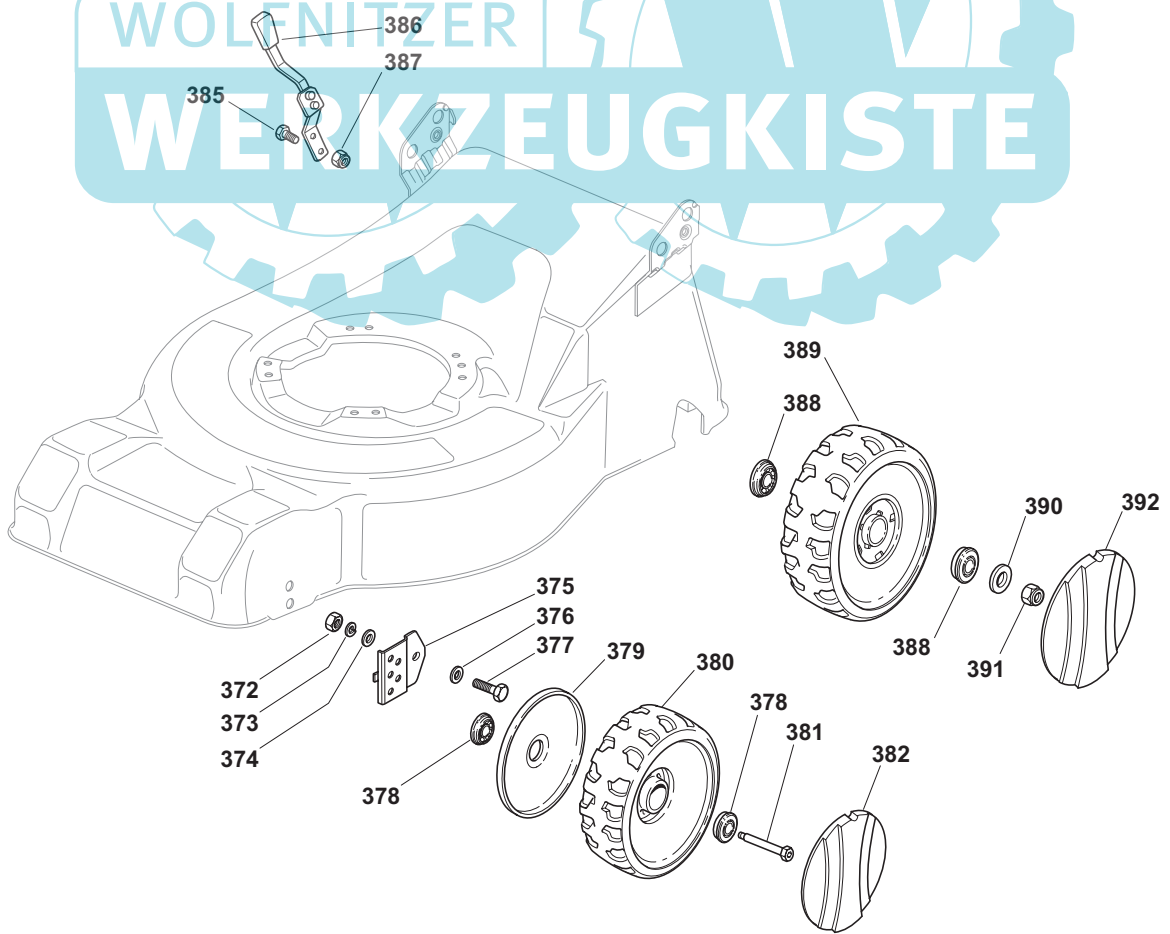

Ausgabe Issue 2007- 1		Bild Nr Picture No B098A		CMI 46 BA GETRIEBE RADAUFHÄNGUNG		CMI 46 BA TRANSMISSION WHEEL SUSPENSION		Seite Page 20	
Pos. Fig.	Anzahl/Quantity				Artikel Nr. Part No	Bezeichnung	Description	Satz Kit	Anmerkung Notes
372	2				12293200/0	Mutter.....	Nut.....		
373	2				12583500/0	Schloßscheibe	Washer.....		
374	2				12523070/0	Scheibe.....	Washer.....		
375	2				22551515/0	Radplatte	Wheel plate		
376	2				12521350/0	Scheibe.....	Washer.....		
377	2				12793102/0	Schraube	Screw.....		
378	4				22034515/1	Buchse.....	Bushing.....		
379	2				22600095/0	Radschutz.....	Wheel protection.....		
380	2				22686091/1	Rad.....	Wheel.....		
381	2				22524340/0	Radbolzen.....	Wheel bolt.....		
382	2				22110252/1	Radkappe.....	Hub cap.....		
385	2				12789000/0	Schraube	Screw.....		
386	1				81003279/2	Hebel	Lever		
387	2				12154330/0	Mutter.....	Nut.....		
388	4				22122200/0	Lager	Bearing.....		
389	2				81007343/0	Rad.....	Wheel.....		
390	2				12369500/0	Schheibe.....	Washer.....		
391	2				12155000/0	Mutter.....	Nut.....		
392	2				22110251/0	Radkappe.....	Hub cap.....		
401	2				22120105/1	Kranz	Ring gear		
402	1				22600093/0	Radschutz- links	Wheel cover- LH.....		
403	4				12608600/0	Seegerring	Seegerring		
404	1				22570120/1	Ritzel- links	Pinion- LH		
405	2				19216035/0	Lager	Bearing.....		
406	1				22600092/0	Radschutz- rechts	Wheel cover- RH		
407	1				81000147/0	Hinterradachse	Rear axle		
408	1				22570110/1	Ritzel- rechts.....	Pinion- RH.....		
410	1				81000675/0	Kupplungsdraht.....	Clutch handle		
411	1				81003099/0	Getriebe kpl	Transmission assy		
412	1				22601904/0	• Riemenscheibe	• Belt pulley		
413	1				12645705/0	• Stift.....	• Pin.....		
414	1				22033280/0	• Verstellstange	• Adjustment rod		
415	1				1111- 9747- 01	Riemen.....	Belt.....		
416	2				22753000/0	Stift.....	Pin.....		
421	1				22041957/1	Bush	Bush.....		
422	1				22450063/0	Feder	Spring.....		
423	1				22680009/0	Scheibe.....	Washer.....		
424	1				12154510/0	Mutter.....	Nut.....		
425	1				22110230/0	Kappe	Cap.....