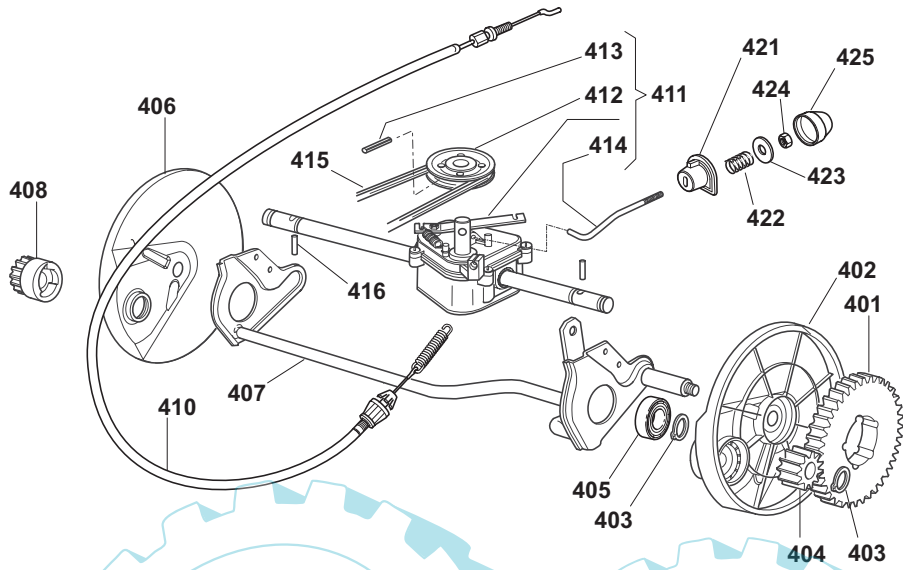

Ausgabe Issue 2007- 1		Bild Nr Picture No B098A		CMI 46 BA GETRIEBE RADAUFHÄNGUNG		CMI 46 BA TRANSMISSION WHEEL SUSPENSION		Seite Page 20	
Pos. Fig.	Anzahl/Quantity				Artikel Nr. Part No	Bezeichnung	Description	Satz Kit	Anmerkung Notes
372	2				12293200/0	Mutter.....	Nut.....		
373	2				12583500/0	Schloßscheibe	Washer.....		
374	2				12523070/0	Scheibe.....	Washer.....		
375	2				22551515/0	Radplatte	Wheel plate		
376	2				12521350/0	Scheibe.....	Washer.....		
377	2				12793102/0	Schraube	Screw.....		
378	4				22034515/1	Buchse.....	Bushing.....		
379	2				22600095/0	Radschutz.....	Wheel protection.....		
380	2				22686091/1	Rad.....	Wheel.....		
381	2				22524340/0	Radbolzen.....	Wheel bolt.....		
382	2				22110252/1	Radkappe.....	Hub cap.....		
385	2				12789000/0	Schraube	Screw.....		
386	1				81003279/2	Hebel	Lever		
387	2				12154330/0	Mutter.....	Nut.....		
388	4				22122200/0	Lager	Bearing.....		
389	2				81007343/0	Rad.....	Wheel.....		
390	2				12369500/0	Schheibe.....	Washer.....		
391	2				12155000/0	Mutter.....	Nut.....		
392	2				22110251/0	Radkappe.....	Hub cap.....		
401	2				22120105/1	Kranz	Ring gear		
402	1				22600093/0	Radschutz- links	Wheel cover- LH.....		
403	4				12608600/0	Seegerring	Seegerring		
404	1				22570120/1	Ritzel- links	Pinion- LH		
405	2				19216035/0	Lager	Bearing.....		
406	1				22600092/0	Radschutz- rechts	Wheel cover- RH		
407	1				81000147/0	Hinterradachse	Rear axle		
408	1				22570110/1	Ritzel- rechts.....	Pinion- RH.....		
410	1				81000675/0	Kupplungsdraht.....	Clutch handle		
411	1				81003099/0	Getriebe kpl	Transmission assy		
412	1				22601904/0	• Riemenscheibe	• Belt pulley		
413	1				12645705/0	• Stift.....	• Pin.....		
414	1				22033280/0	• Verstellstange	• Adjustment rod		
415	1				1111- 9747- 01	Riemen.....	Belt.....		
416	2				22753000/0	Stift.....	Pin.....		
421	1				22041957/1	Bush	Bush.....		
422	1				22450063/0	Feder	Spring.....		
423	1				22680009/0	Scheibe.....	Washer.....		
424	1				12154510/0	Mutter.....	Nut.....		
425	1				22110230/0	Kappe	Cap.....